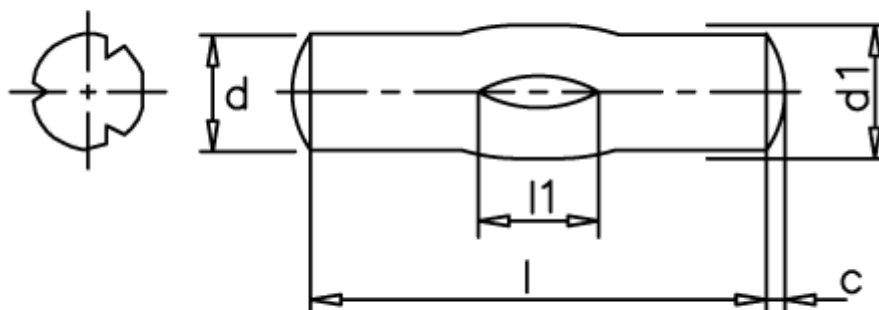

Varenummer: 08083326  
Beskrivelse: KLEE Kærvstift S8 4x24  
Stål

## Mål

d1 = 4.0  
d2 = 4.20  
Længde = 22-30